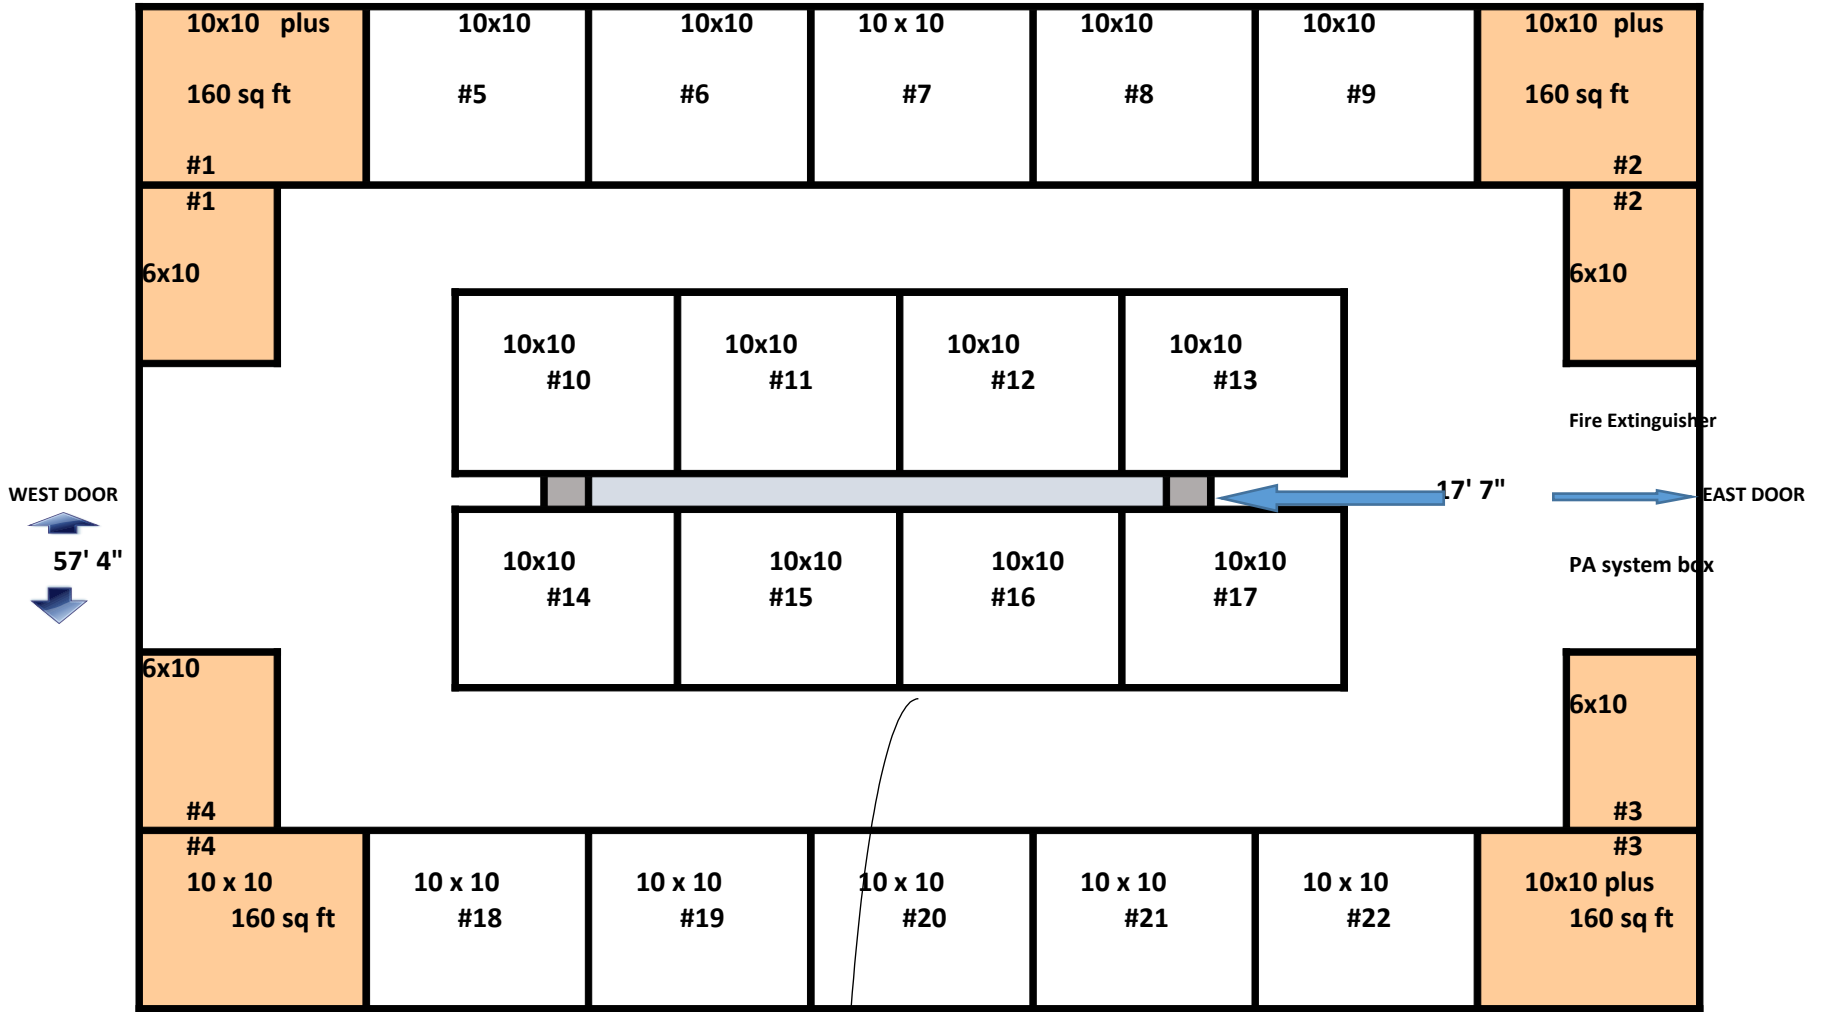

70' 3"

LOBBY